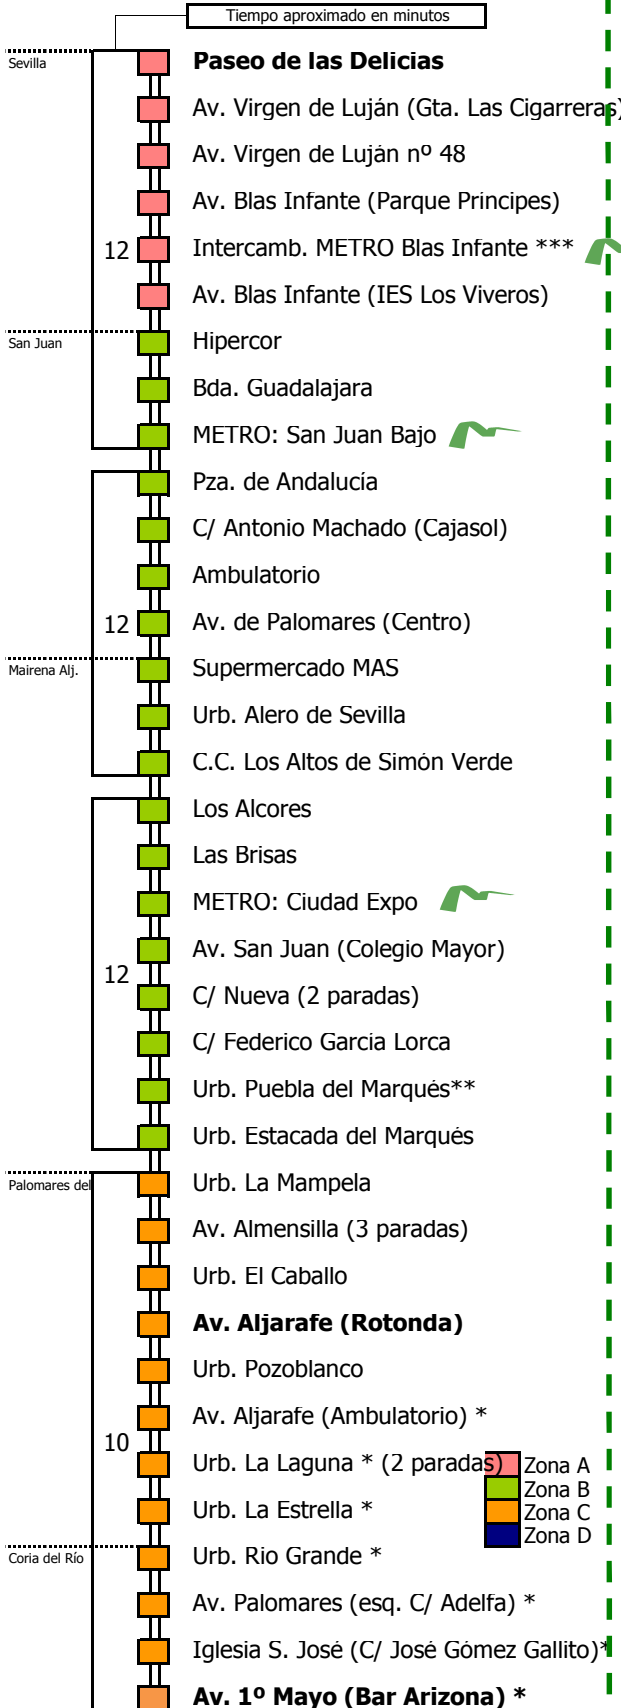

# Sevilla - Palomares del Río

SEVILLA - SAN JUAN DE AZNALFARACHE - MAIRENA DEL ALJARAFE - PALOMARES DEL RÍO

Tiempo aproximado en minutos

Horario aproximado salvo dificultades de tráfico

### HORARIO REGULAR

Válido desde el 11 de febrero de 2017

D E L U N E S A V I E R N E S																							
05	06	07	08	09	10	11	12	13	14	15	16	17	18	19	20	21	22	23	24	01	02	03	04
				10	00	05	10	15	15	15	15	15	15	20	25	25	55	25	15				
																	55						

Servicio de viernes laborables a las 24:15 horas y de sábados a las 23:00 horas continúan hasta Almensilla

- \* Sólo en servicios con prolongación hasta Coria del Río
- \*\* Sólo en servicios por Puebla del Marqués
- \*\*\* **Sólo en servicios en negrita**

- 1 Continúan hasta Coria del Río, con paso por Pbla. Marqués
- 2 Con paso por Puebla del Marqués (M-151)
- 3 Servicio de la M-153
- 4 Continúa hasta Almensilla (sólo viernes laborables y sábados)

**Lectura de la tabla**  
 La línea superior representa las horas y las inferiores, los minutos.  
 Ej: el autobús sale a las 21.30 horas